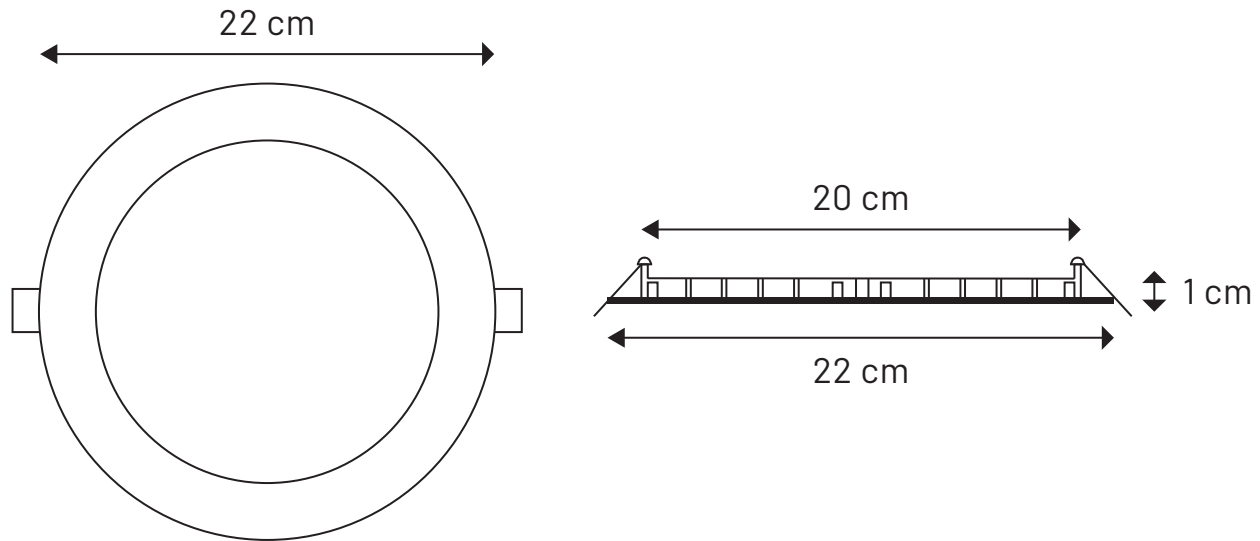

Características Eléctricas:

Código:	EM01865RSW
Potencia:	18W
Tensión:	120-277V~50/60Hz
Ángulo de apertura:	120°
Temperatura de trabajo:	-20°C a 50°C
Atenuable:	No

Características Lumínicas:

Código:	EM01865RSW
Temperatura de color:	6500K
Flujo luminoso:	1,440LM
Vida útil:	40,000 Hrs

EMPOTRADO LED SLIM 18W

Ficha Técnica

Dimensiones:

Características Físicas:

Colores:	Blanco
Montaje:	Empotrar
Difusor:	Opalino
Material:	Aluminio

Complementos:

Piezas por caja:	30 pz
Peso por caja:	13.4 Kg
Medidas por caja (cm):	69 x 30 x 27
Garantía:	2 años